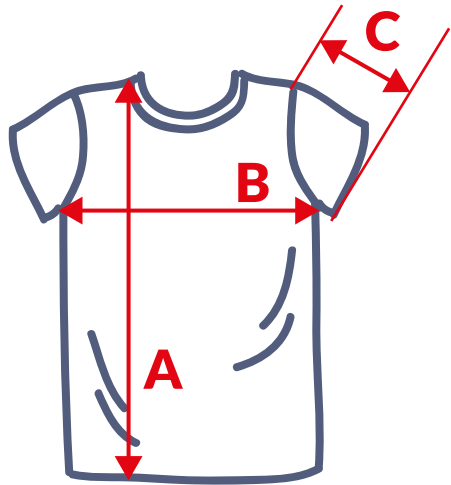

T-SHIRT DAMEN

	S	M	L	XL
Länge A	60	62	64	66
Brustweite B	51	53	55	57
Ärmel C	18,5	19	19,5	20

T-SHIRT HERREN

	S	M	L	XL	XXL	3XL
Länge A	72	75	77	79	82	85
Brustweite B	53	55	57	60	63	66
Ärmel C	23	23,5	24	25	26	27