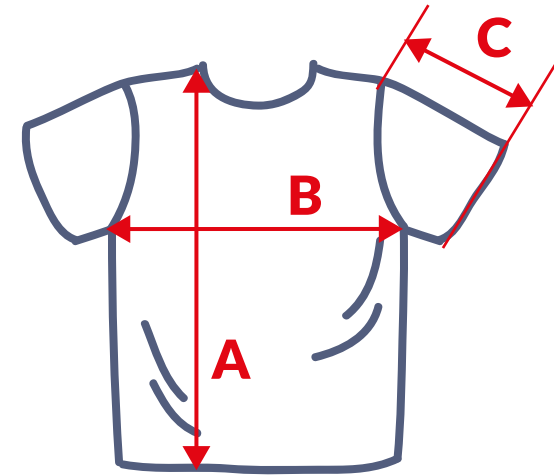

T-SHIRT DAMEN

	S	M	L	XL
Länge A	60	62	64	66
Brustweite B	51	53	55	57
Ärmel C	18,5	19	19,5	20

T-SHIRT HERREN

	S	M	L	XL	XXL	3XL
Länge A	72	75	77	79	82	85
Brustweite B	53	55	57	60	63	66
Ärmel C	23	23,5	24	25	26	27