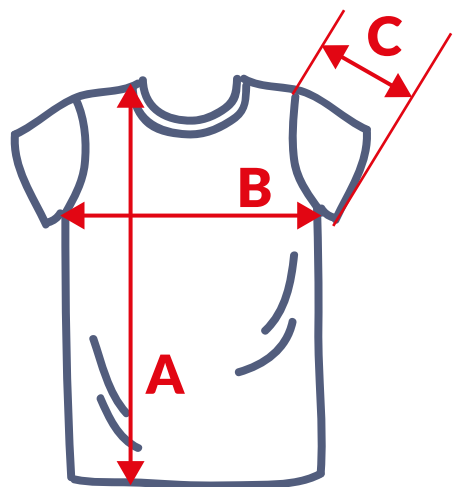

KOSZULKA DAMSKA

	S	M	L	XL
Dł. całkowita A	60	62	64	66
Szerokość B	51	53	55	57
Dł. rękawa C	18,5	19	19,5	20

KOSZULKA MĘSKA

	S	M	L	XL	XXL	3XL
Dł. całkowita A	72	75	77	79	82	85
Szerokość B	53	55	57	60	63	66
Dł. rękawa C	23	23,5	24	25	26	27