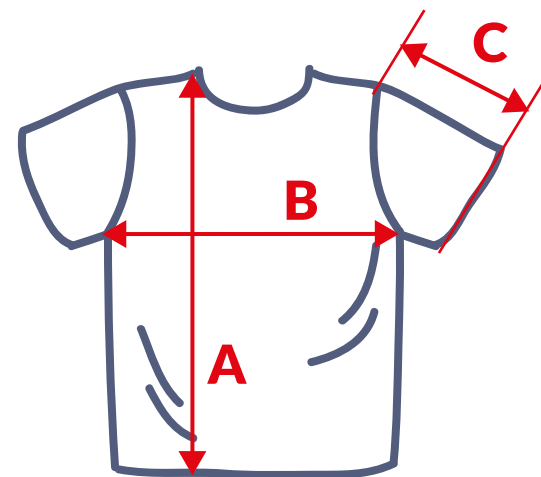

KOSZULKA DAMSKA

	S	M	L	XL
Dł. całkowita A	60	62	64	66
Szerokość B	51	53	55	57
Dł. rękawa C	18,5	19	19,5	20

KOSZULKA MĘSKA

	S	M	L	XL	XXL	3XL
Dł. całkowita A	72	75	77	79	82	85
Szerokość B	53	55	57	60	63	66
Dł. rękawa C	23	23,5	24	25	26	27