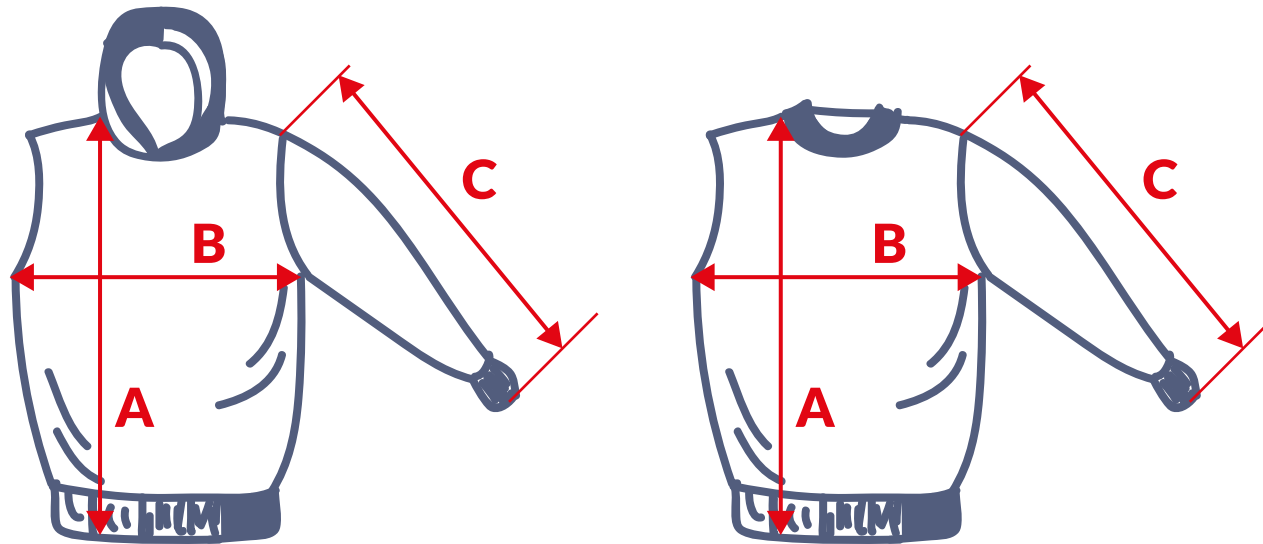

# BLUZA Z KAPTUREM + PÓŁGOLF

	S	M	L	XL	XXL
Dł. całkowita A	69	72	74	76	79
Szerokość B	57	59	61	64	67
Dł. rękawa C	68	69	70	71	72